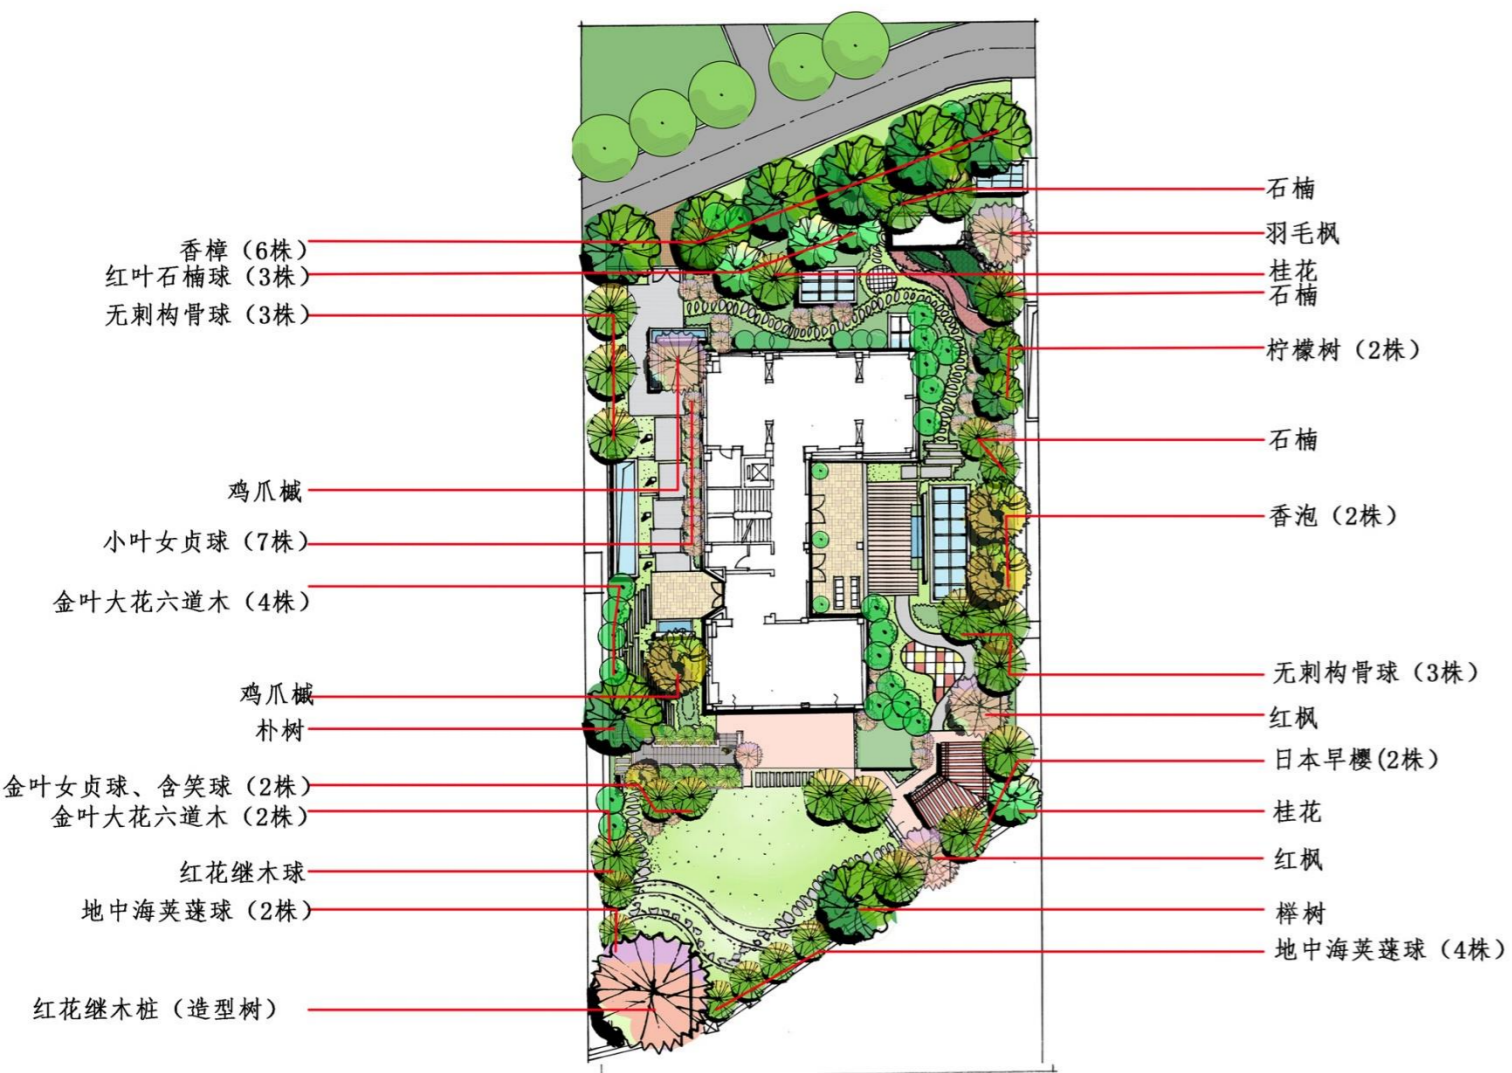

意向图1

效果图1

意向图2

意向图3

效果图2

C
详细设计

古北壹号别墅13号景观方案设计

屋顶花园设计图

屋顶花园设计平面图

意向图1

效果图

C
详细设计

古北壹号别墅13号景观方案设计

意向图2

意向图3

意向图4

庭院植物配置设计图

屋顶花园植物配置设计图

D

Landscape
Intention
Map
景观意向图

庭院植物意向图1

香泡

榉树

D 景观意向图

古北壹号别墅13号景观方案设计

香樟树

鸡爪槭

日本早樱

庭院植物意向图2

- 香樟 (6株)
- 红叶石楠球 (3株)
- 无刺构骨球 (3株)
- 鸡爪槭
- 小叶女贞球 (7株)
- 金叶大花六道木 (4株)
- 鸡爪槭
- 朴树
- 金叶女贞球、含笑球 (2株)
- 金叶大花六道木 (2株)
- 红花继木球
- 地中海英莲球 (2株)
- 红花继木桩 (造型树)

- 石楠
- 羽毛枫
- 桂花
- 石楠
- 柠檬树 (2株)
- 石楠
- 香泡 (2株)
- 无刺构骨球 (3株)
- 红枫
- 日本早樱 (2株)
- 桂花
- 红枫
- 榉树
- 地中海英莲球 (4株)