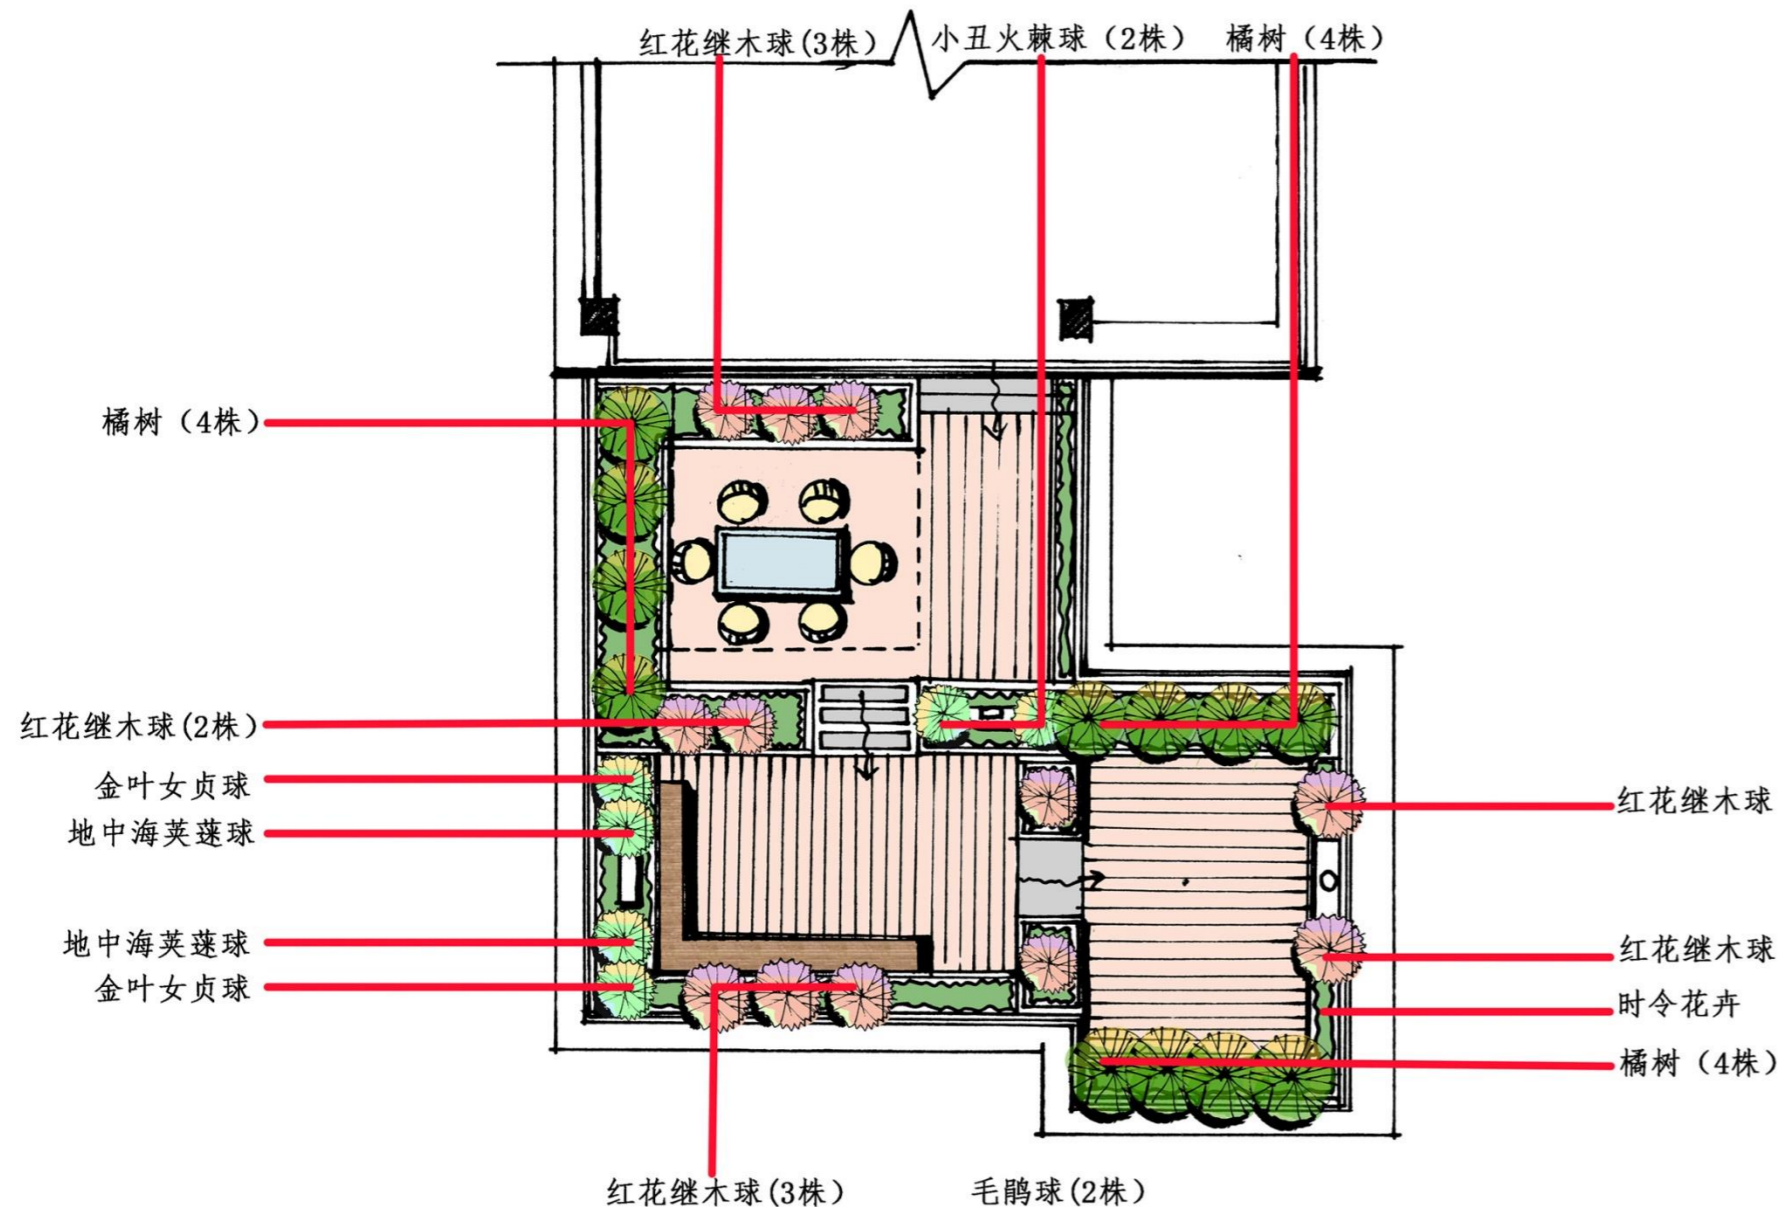

庭院植物配置设计图

屋顶花园植物配置设计图

D

Landscape
Intention
Map
景观意向图

庭院植物意向图1

香泡

榉树

D 景观意向图

古北壹号别墅13号景观方案设计

香樟树

鸡爪槭

日本早樱

庭院植物意向图2

- 香樟 (6株)
- 红叶石楠球 (3株)
- 无刺构骨球 (3株)
- 鸡爪槭
- 小叶女贞球 (7株)
- 金叶大花六道木 (4株)
- 鸡爪槭
- 朴树
- 金叶女贞球、含笑球 (2株)
- 金叶大花六道木 (2株)
- 红花继木球
- 地中海英莲球 (2株)
- 红花继木桩 (造型树)

- 石楠
- 羽毛枫
- 桂花
- 石楠
- 柠檬树 (2株)
- 石楠
- 香泡 (2株)
- 无刺构骨球 (3株)
- 红枫
- 日本早樱 (2株)
- 桂花
- 红枫
- 榉树
- 地中海英莲球 (4株)

小叶女贞球

地中海英莲球

红枫

红叶石楠球

桂花

无刺构骨球

D 景观意向图

古北壹号别墅13号景观方案设计

屋顶花园植物意向图

红花继木球1

红花继木球2

金叶女贞球

地中海英蕊球

小丑火棘球

毛鹃球

橘树