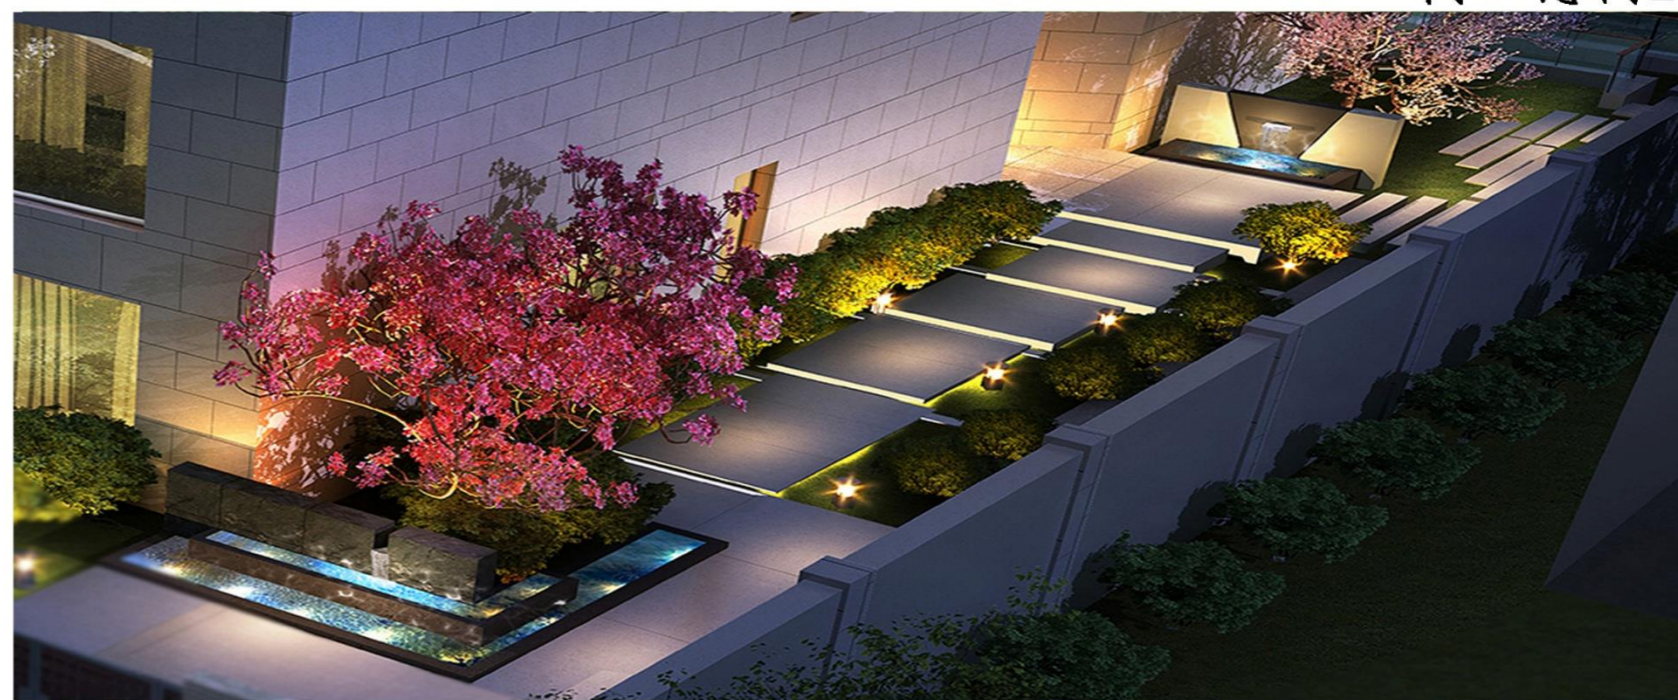

入口铺装意向

入口夜景效果图

入户区:

入口处开阔，温馨，以水景，精致的铺装地面为表现对象，创造温暖而温馨的生活环境。此外在入口处设有特色灯具，使主人晚上回家，也有温暖，温馨的感觉。

休闲区设计图

意向图1

效果图1

C
详细设计