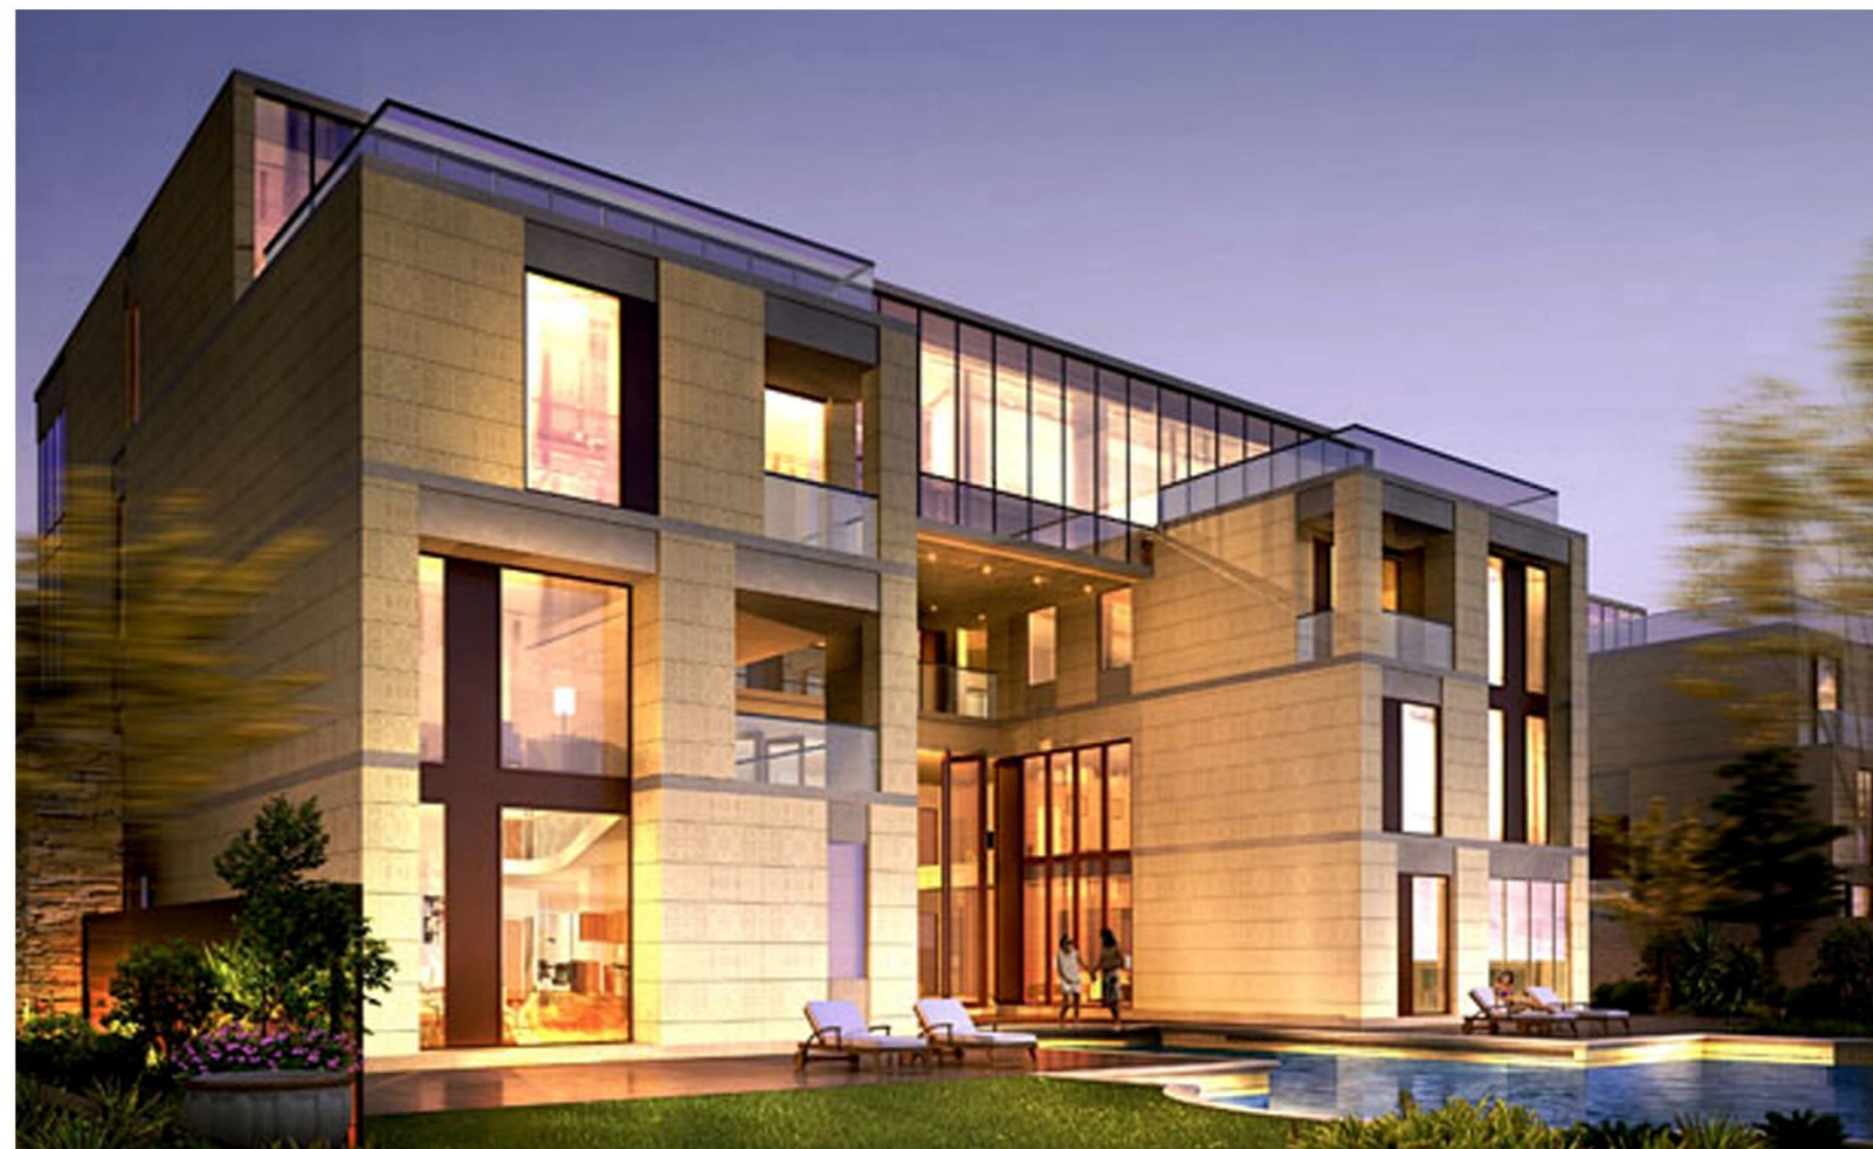

设计说明 Design Notes

A

设计说明:

项目位于上海虹桥，建筑占地268m²，绿化占地1521m²，摩登而复古的贵族设计，以屋顶花园、下沉设计为亮点，屋顶花园植物选用耐热、耐寒、耐旱、浅根植物，下沉设计选用观叶耐阴植物等，在“生态”设计理念下，创造绿色生活环境。

Master Layout Plan

整体规划图

A 设计说明

古北壹号别墅13号景观方案设计