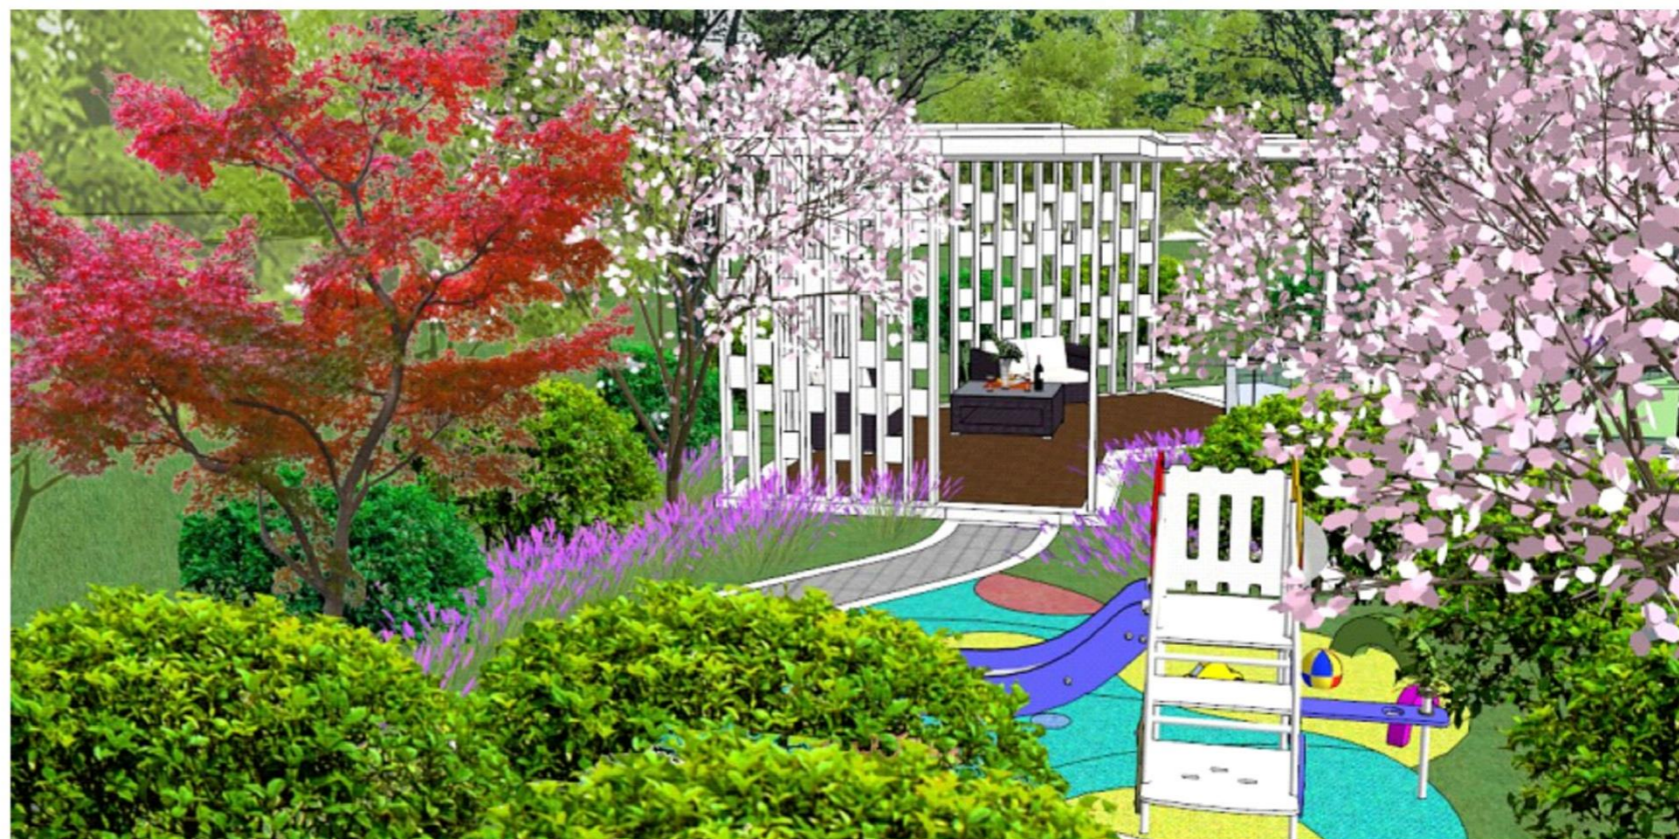

入口铺装意向

入口夜景效果图

入户区:

入口处开阔，温馨，以水景，精致的铺装地面为表现对象，创造温暖而温馨的生活环境。此外在入口处设有特色灯具，使主人晚上回家，也有温暖，温馨的感觉。

休闲区设计图

意向图1

效果图1

C
详细设计

古北壹号别墅13号景观方案设计

休闲空间：
这一景区以微地形草坪花境景观为主，以开阔大气为主要景观特色。

意向图2

效果图2

意向图3

意向图4

下沉区设计图

下沉设计平面图