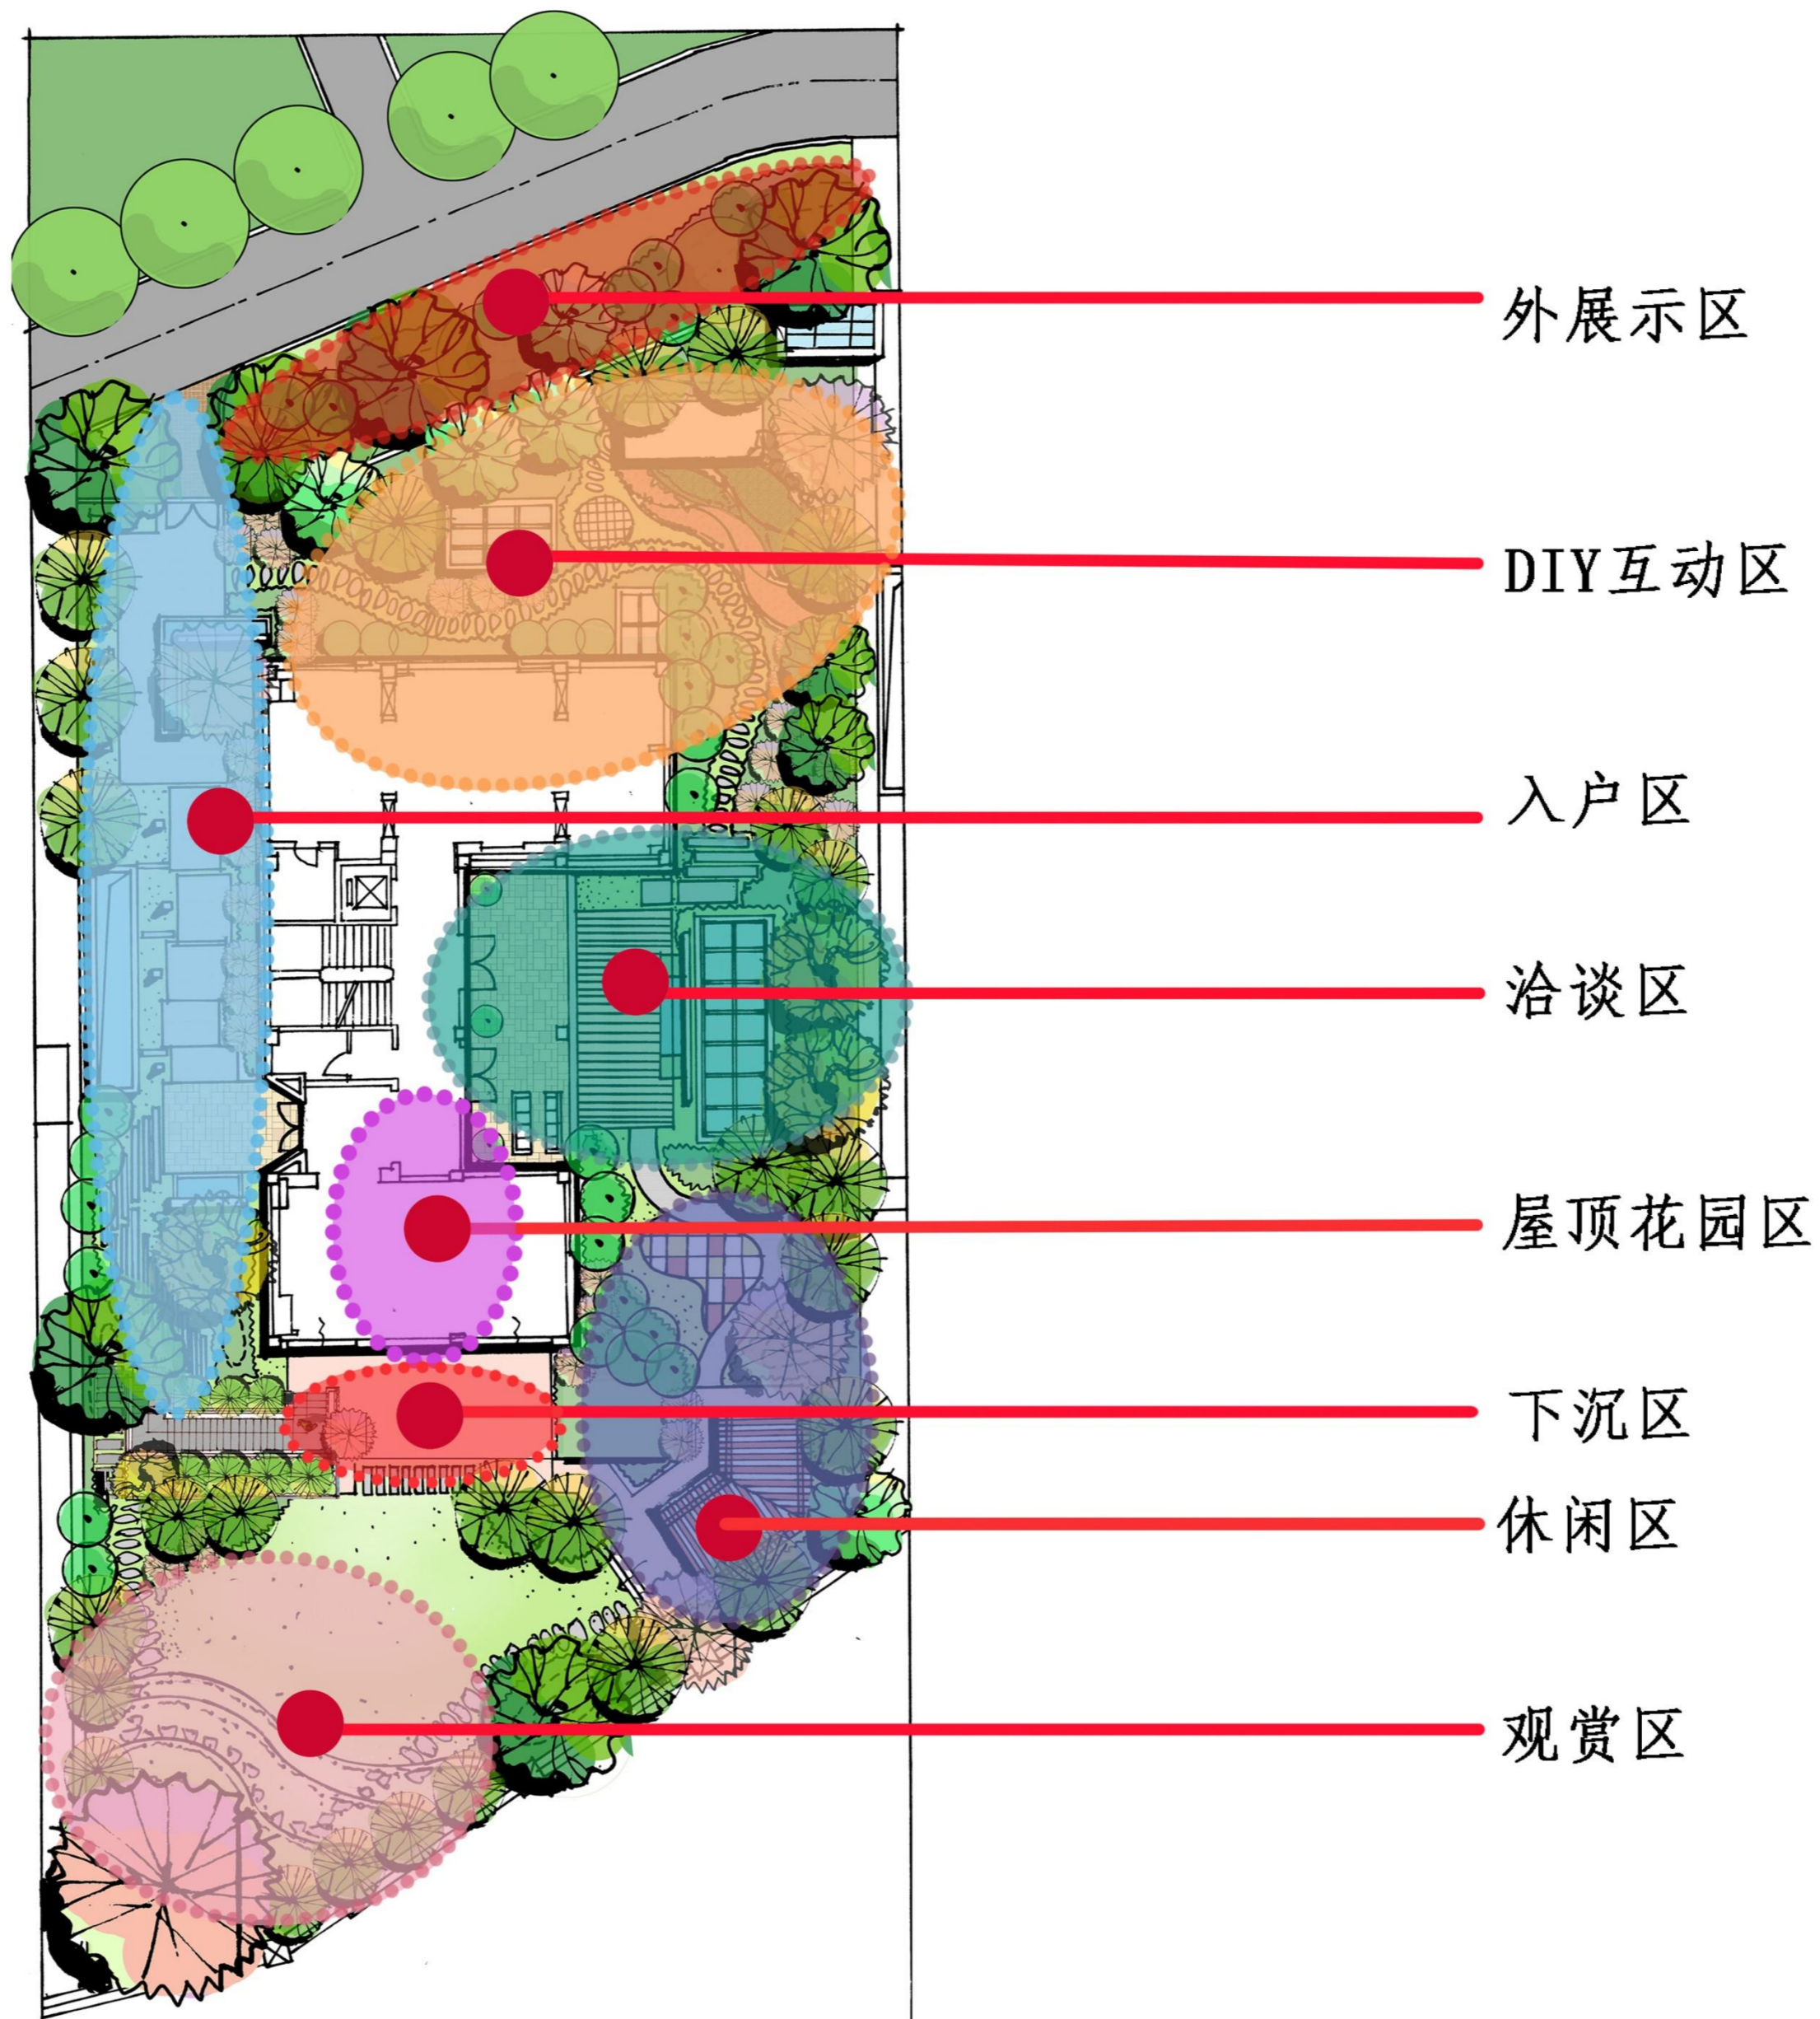

设计说明 Design Notes

A

设计说明:

项目位于上海虹桥，建筑占地268m²，绿化占地1521m²，摩登而复古的贵族设计，以屋顶花园、下沉设计为亮点，屋顶花园植物选用耐热、耐寒、耐旱、浅根植物，下沉设计选用观叶耐阴植物等，在“生态”设计理念下，创造绿色生活环境。

Master Layout Plan

整体规划图

A 设计说明

古北壹号别墅13号景观方案设计

B Project
Planning
Analysis
项目规划分析

总平面图

建筑占地：268平方米
景观面积：1521平方米

- ① 主入口
- ② 入口水景
- ③ 特色灯景区
- ④ 入房口水景
- ⑤ 特色观景区
- ⑥ 阳光草坪
- ⑦ 下沉花园
- ⑧ 烧烤休闲平台
- ⑨ 儿童活动场地
- ⑩ 对景墙
- ⑪ DIY园艺区
- ⑫ 设备房
- ⑬ 屋顶花园

功能分区图

外展示区

DIY互动区

入户区

洽谈区

屋顶花园区

下沉区

休闲区

观赏区

图例

-  一级景观视觉中心
-  二级景观视觉中心
-  主道路走向
-  次道路走向
-  下沉道路走向
-  主入口
-  建筑入口

C 详细设计 Detailed Design

鸟瞰效果图

C
详细设计

古北壹号别墅13号景观方案设计

入户设计图

效果图1

效果图2

门口意向1

门口意向2