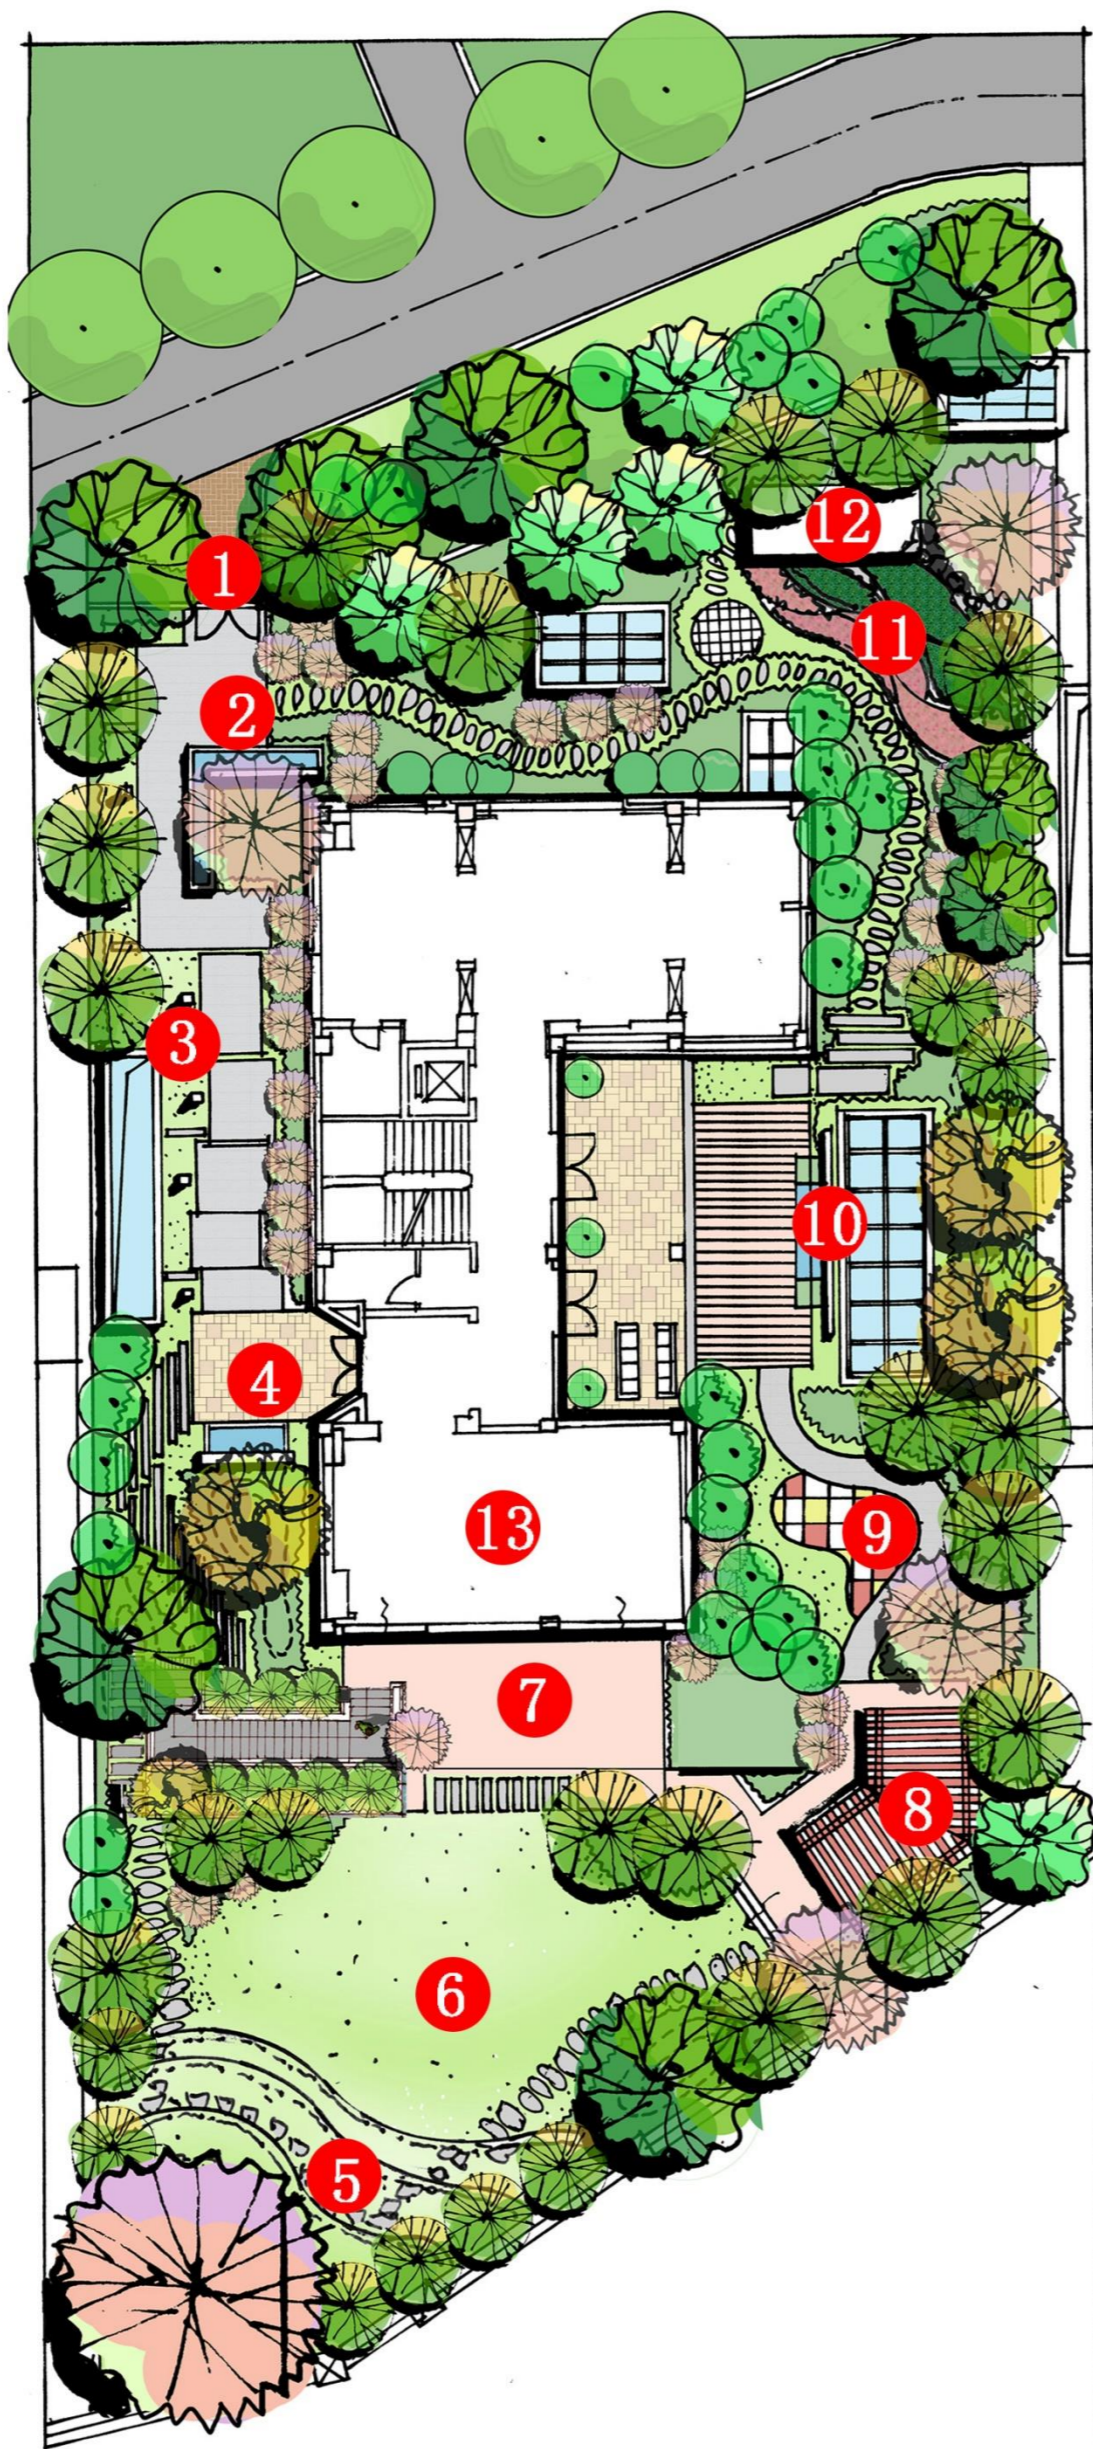

目 录

- | | | |
|------------|----------------|------------------|
| 1-01 设计说明 | 3-02 入口设计图 | 3-07 屋顶花园植物配置设计图 |
| 2-01 总平面图 | 3-03 休闲区设计图 | 4-01 庭院植物意向图1 |
| 2-02 功能分区图 | 3-04 下沉区设计图 | 4-02 庭院植物意向图2 |
| 2-03 交通分析图 | 3-05 屋顶花园设计图 | 4-03 屋顶花园植物意向图 |
| 3-01 鸟瞰效果图 | 3-06 庭院植物配置设计图 | |

设计说明 Design Notes

A

设计说明:

项目位于上海虹桥，建筑占地268m²，绿化占地1521m²，摩登而复古的贵族设计，以屋顶花园、下沉设计为亮点，屋顶花园植物选用耐热、耐寒、耐旱、浅根植物，下沉设计选用观叶耐阴植物等，在“生态”设计理念下，创造绿色生活环境。

Master Layout Plan

整体规划图

A 设计说明

古北壹号别墅13号景观方案设计

B Project
Planning
Analysis
项目规划分析

总平面图

建筑占地：268平方米
景观面积：1521平方米

- ① 主入口
- ② 入口水景
- ③ 特色灯景区
- ④ 入房口水景
- ⑤ 特色观景区
- ⑥ 阳光草坪
- ⑦ 下沉花园
- ⑧ 烧烤休闲平台
- ⑨ 儿童活动场地
- ⑩ 对景墙
- ⑪ DIY园艺区
- ⑫ 设备房
- ⑬ 屋顶花园

功能分区图

外展示区

DIY互动区

入户区

洽谈区

屋顶花园区

下沉区

休闲区

观赏区

图例

-  一级景观视觉中心
-  二级景观视觉中心
-  主道路走向
-  次道路走向
-  下沉道路走向
-  主入口
-  建筑入口

C 详细设计 Detailed Design