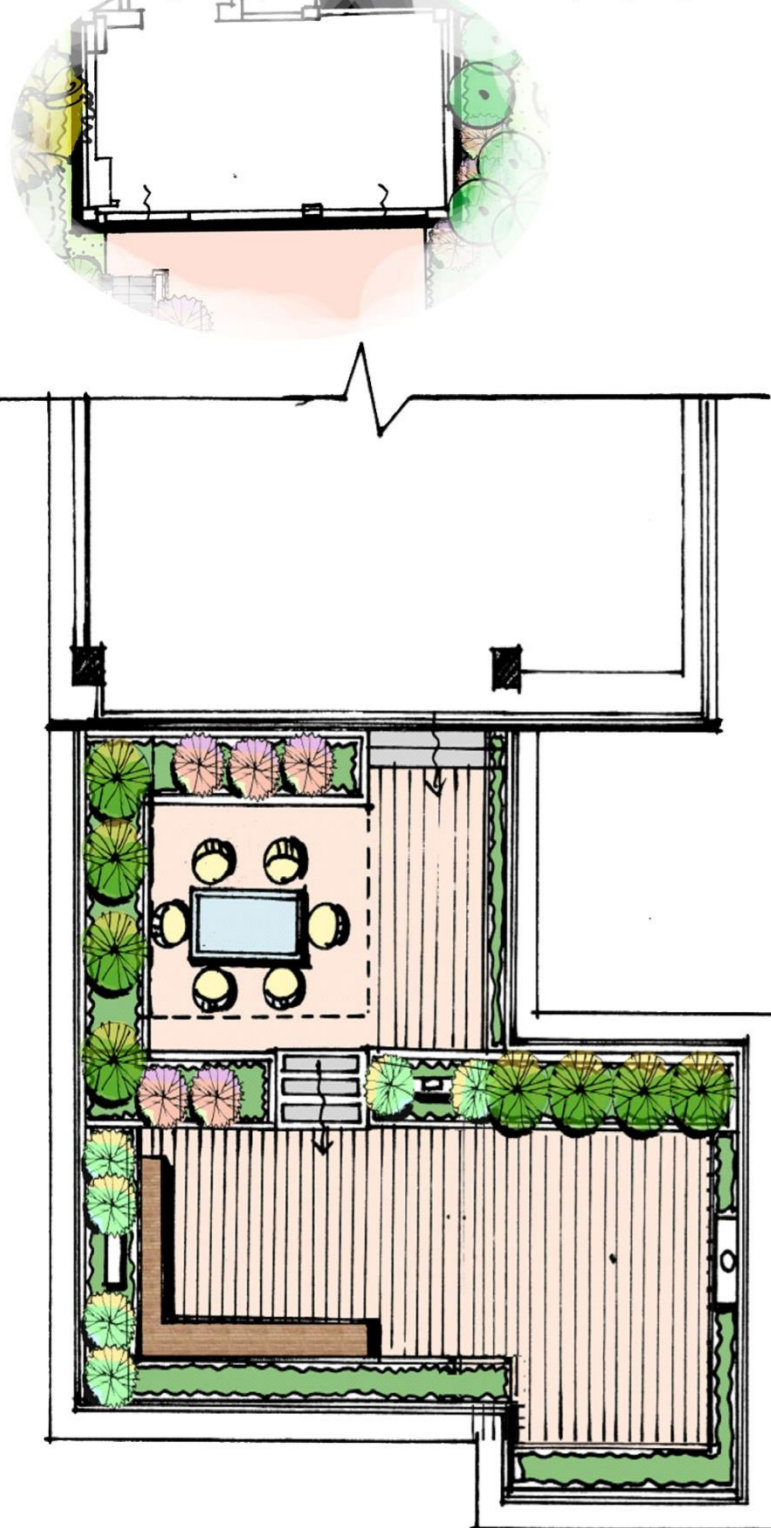

入口铺装意向

入口夜景效果图

入户区:

入口处开阔，温馨，以水景，精致的铺装地面为表现对象，创造温暖而温馨的生活环境。此外在入口处设有特色灯具，使主人晚上回家，也有温暖，温馨的感觉。

休闲区设计图

意向图1

效果图1

C
详细设计

意向图1

效果图1

意向图2

意向图3

效果图2

C
详细设计

古北壹号别墅13号景观方案设计

屋顶花园设计图

屋顶花园设计平面图

意向图1

效果图

C
详细设计

古北壹号别墅13号景观方案设计

意向图2

意向图3

意向图4

庭院植物配置设计图

屋顶花园植物配置设计图

D

Landscape
Intention
Map
景观意向图

庭院植物意向图1

香泡

榉树

D 景观意向图