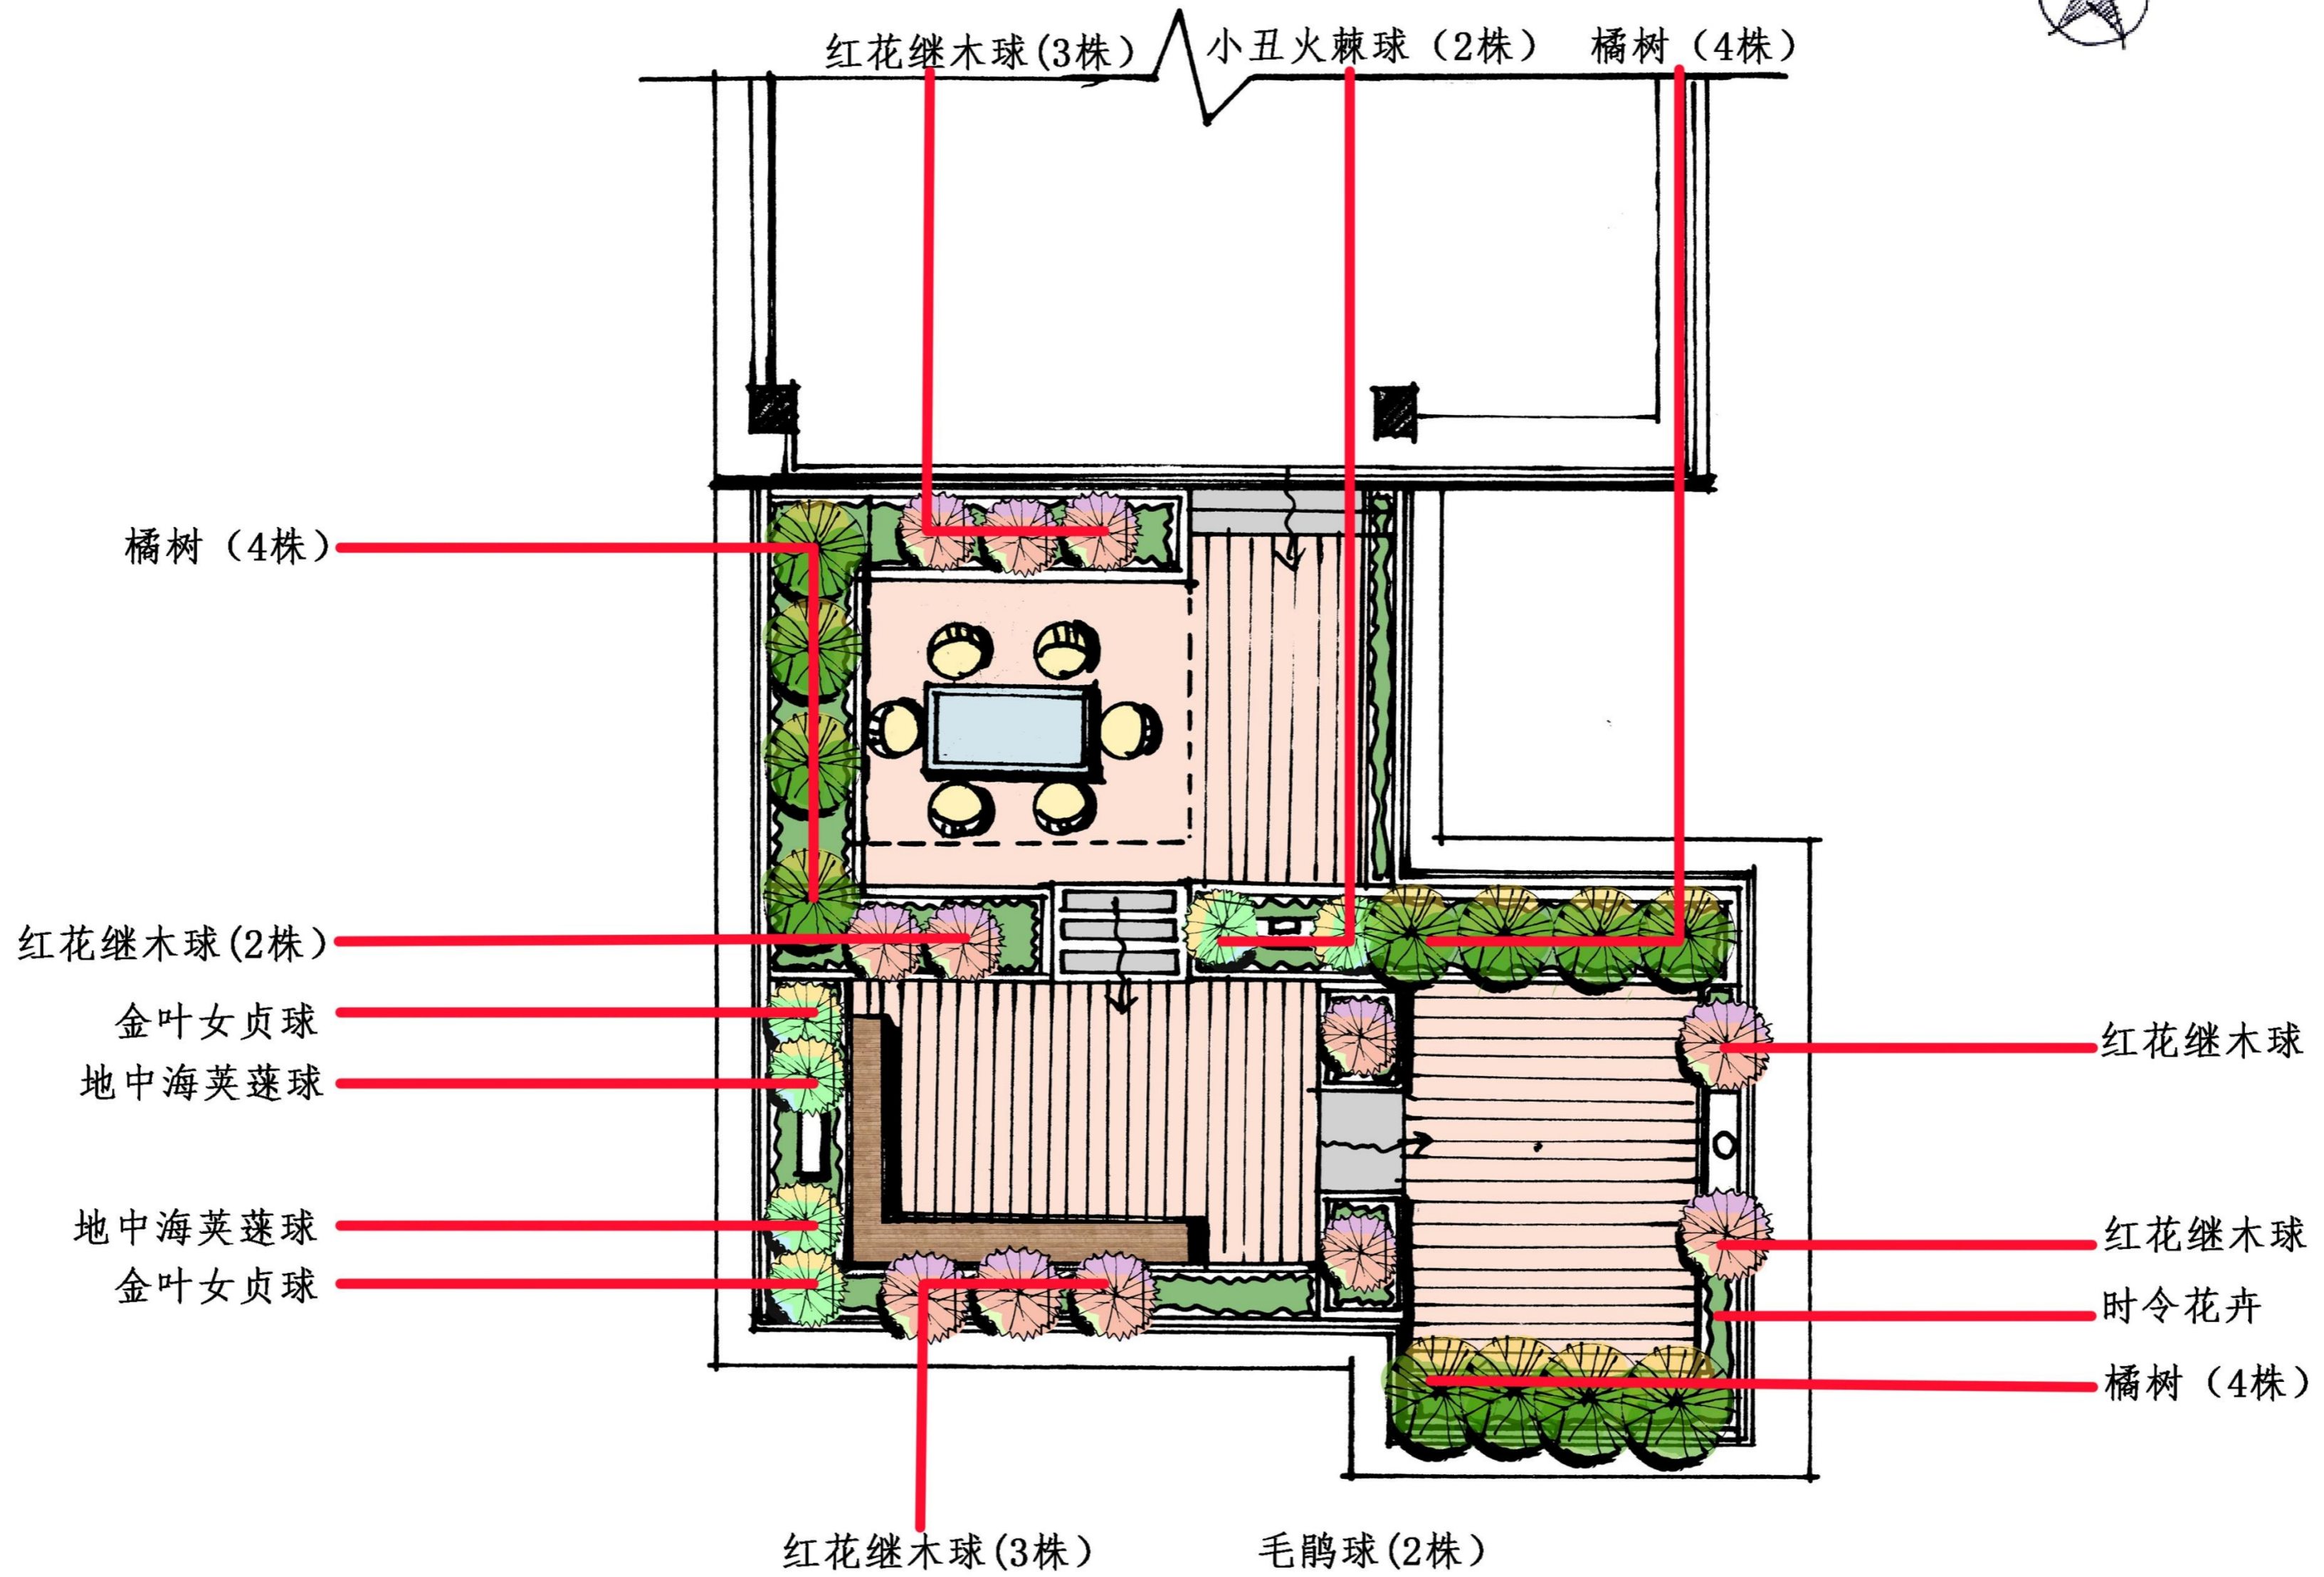

入口铺装意向

入口夜景效果图

入户区:

入口处开阔，温馨，以水景，精致的铺装地面为表现对象，创造温暖而温馨的生活环境。此外在入口处设有特色灯具，使主人晚上回家，也有温暖，温馨的感觉。

休闲区设计图

意向图1

效果图1

C
详细设计

意向图1

效果图1

意向图2

意向图3

效果图2

C
详细设计

古北壹号别墅13号景观方案设计

屋顶花园设计图

屋顶花园设计平面图

意向图1

效果图

C
详细设计

古北壹号别墅13号景观方案设计

意向图2

意向图3

意向图4

庭院植物配置设计图

屋顶花园植物配置设计图

D

Landscape
Intention
Map
景观意向图

庭院植物意向图1

香泡

榉树

D 景观意向图