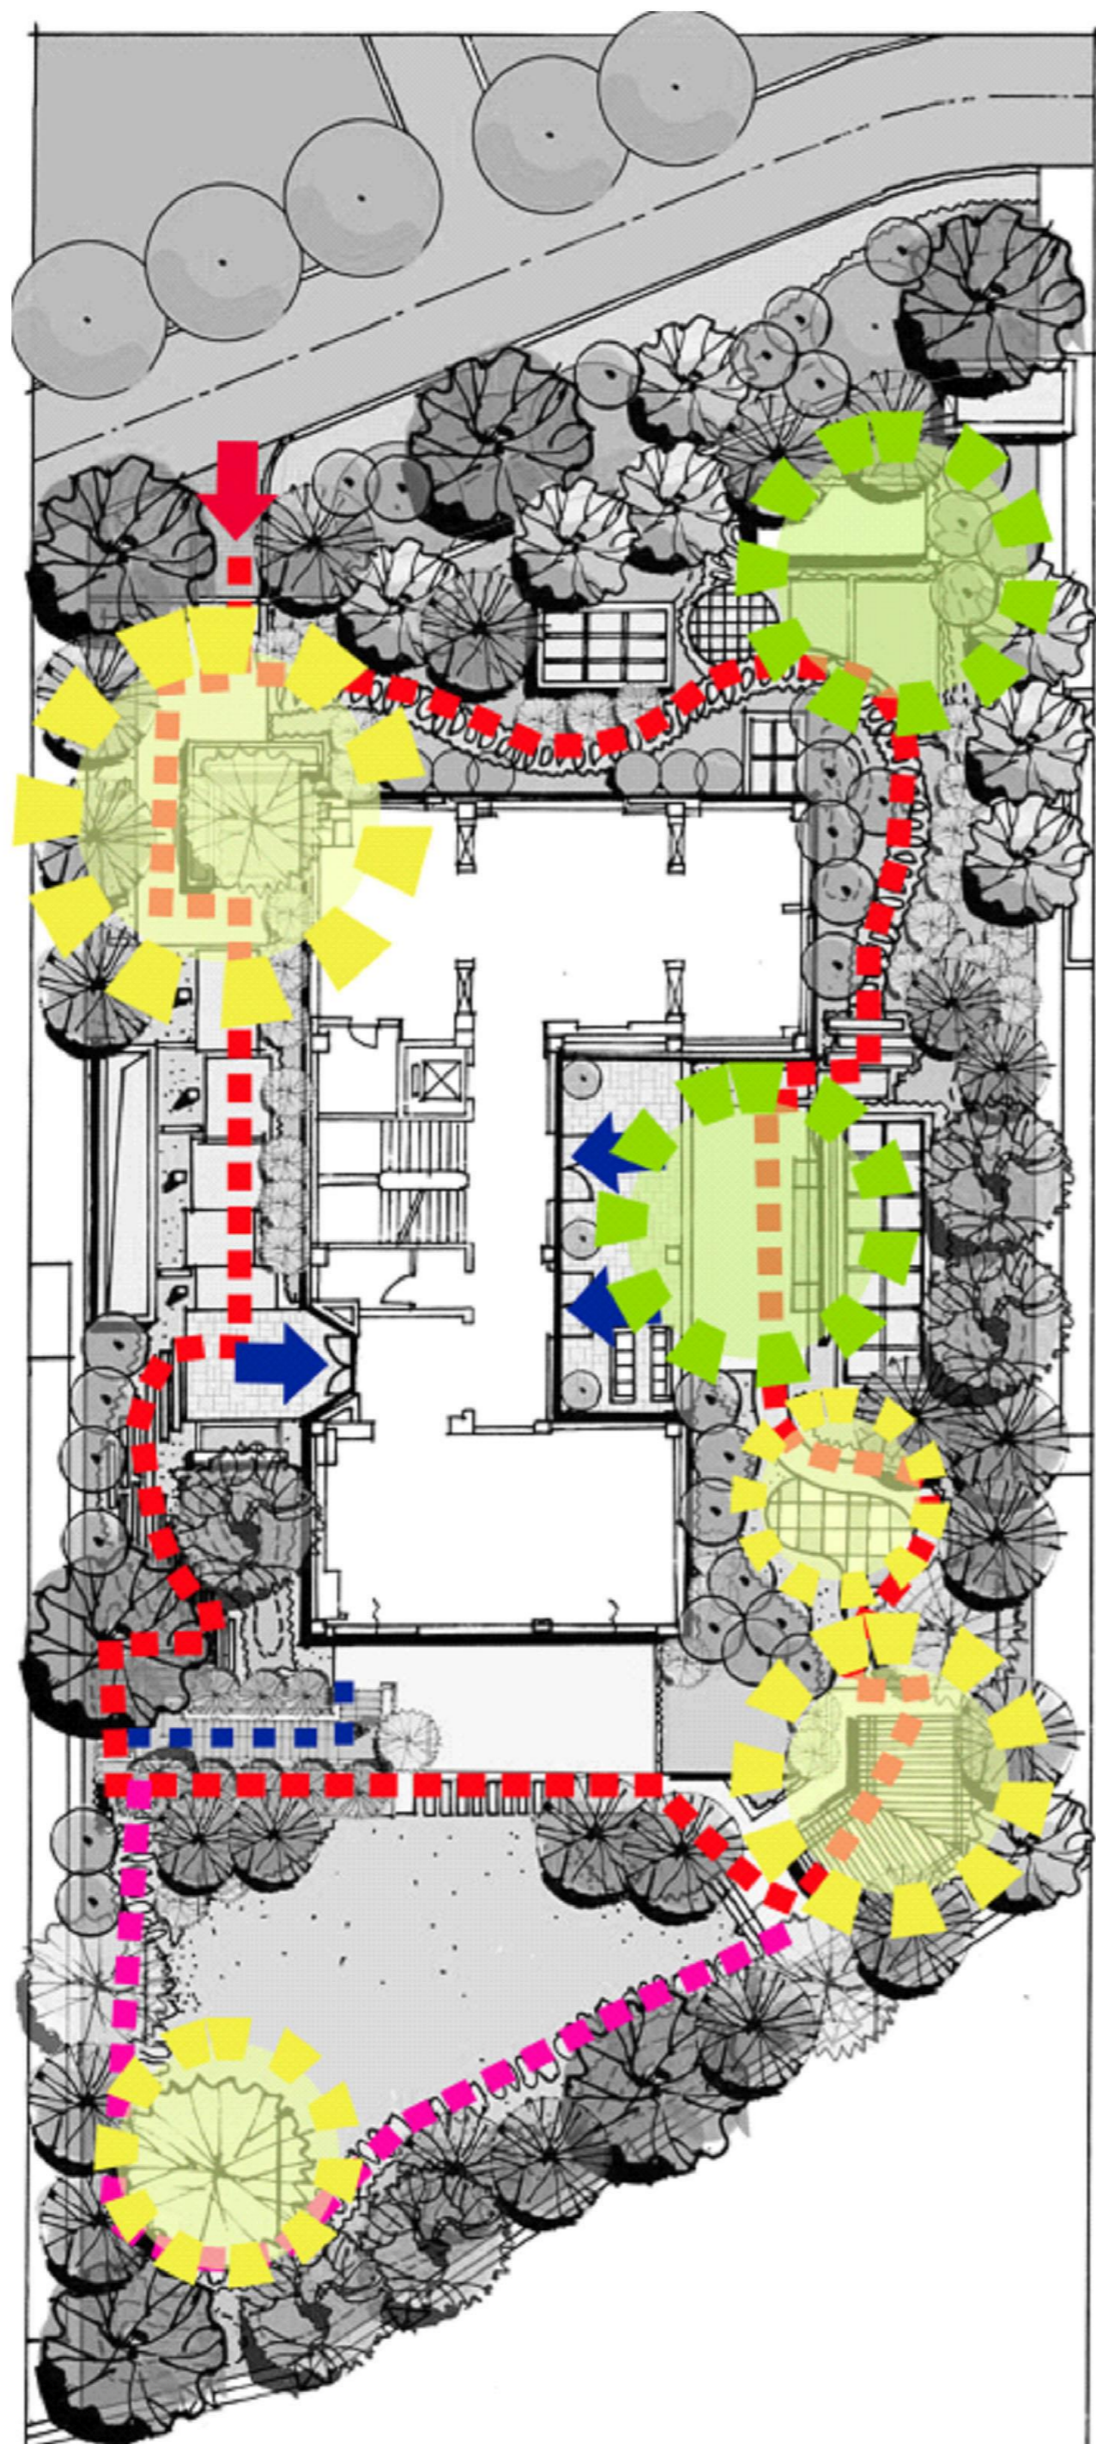

B Project
Planning
Analysis
项目规划分析

总平面图

建筑占地：268平方米
景观面积：1521平方米

- ① 主入口
- ② 入口水景
- ③ 特色灯景区
- ④ 入房口水景
- ⑤ 特色观景区
- ⑥ 阳光草坪
- ⑦ 下沉花园
- ⑧ 烧烤休闲平台
- ⑨ 儿童活动场地
- ⑩ 对景墙
- ⑪ DIY园艺区
- ⑫ 设备房
- ⑬ 屋顶花园

功能分区图

外展示区

DIY互动区

入户区

洽谈区

屋顶花园区

下沉区

休闲区

观赏区

图例

-  一级景观视觉中心
-  二级景观视觉中心
-  主道路走向
-  次道路走向
-  下沉道路走向
-  主入口
-  建筑入口

C 详细设计 Detailed Design

鸟瞰效果图

C
详细设计

古北壹号别墅13号景观方案设计

入户设计图

效果图1

效果图2

门口意向1

门口意向2