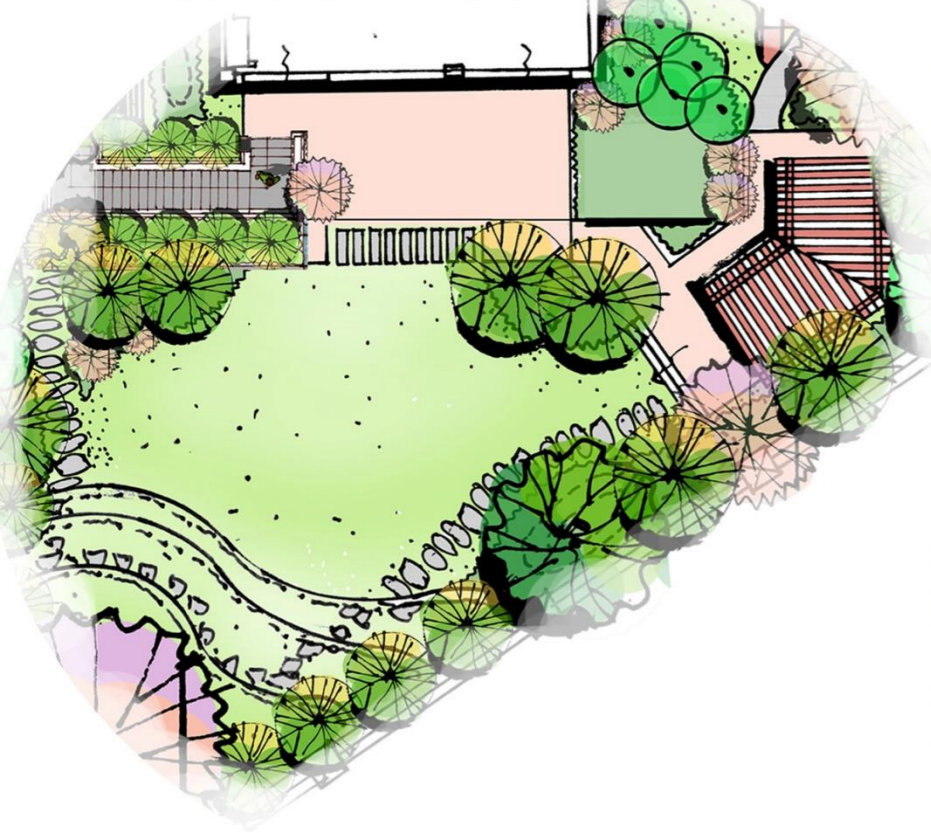

鸟瞰效果图

C
详细设计

古北壹号别墅13号景观方案设计

入户设计图

效果图1

效果图2

门口意向1

门口意向2

入口铺装意向

入口夜景效果图

入户区:

入口处开阔，温馨，以水景，精致的铺装地面为表现对象，创造温暖而温馨的生活环境。此外在入口处设有特色灯具，使主人晚上回家，也有温暖，温馨的感觉。

休闲区设计图

意向图1

效果图1

C
详细设计

古北壹号别墅13号景观方案设计

休闲空间：
这一景区以微地形草坪花境景观为主，以开阔大气为主要景观特色。

意向图2

效果图2

意向图3

意向图4

下沉区设计图

下沉设计平面图