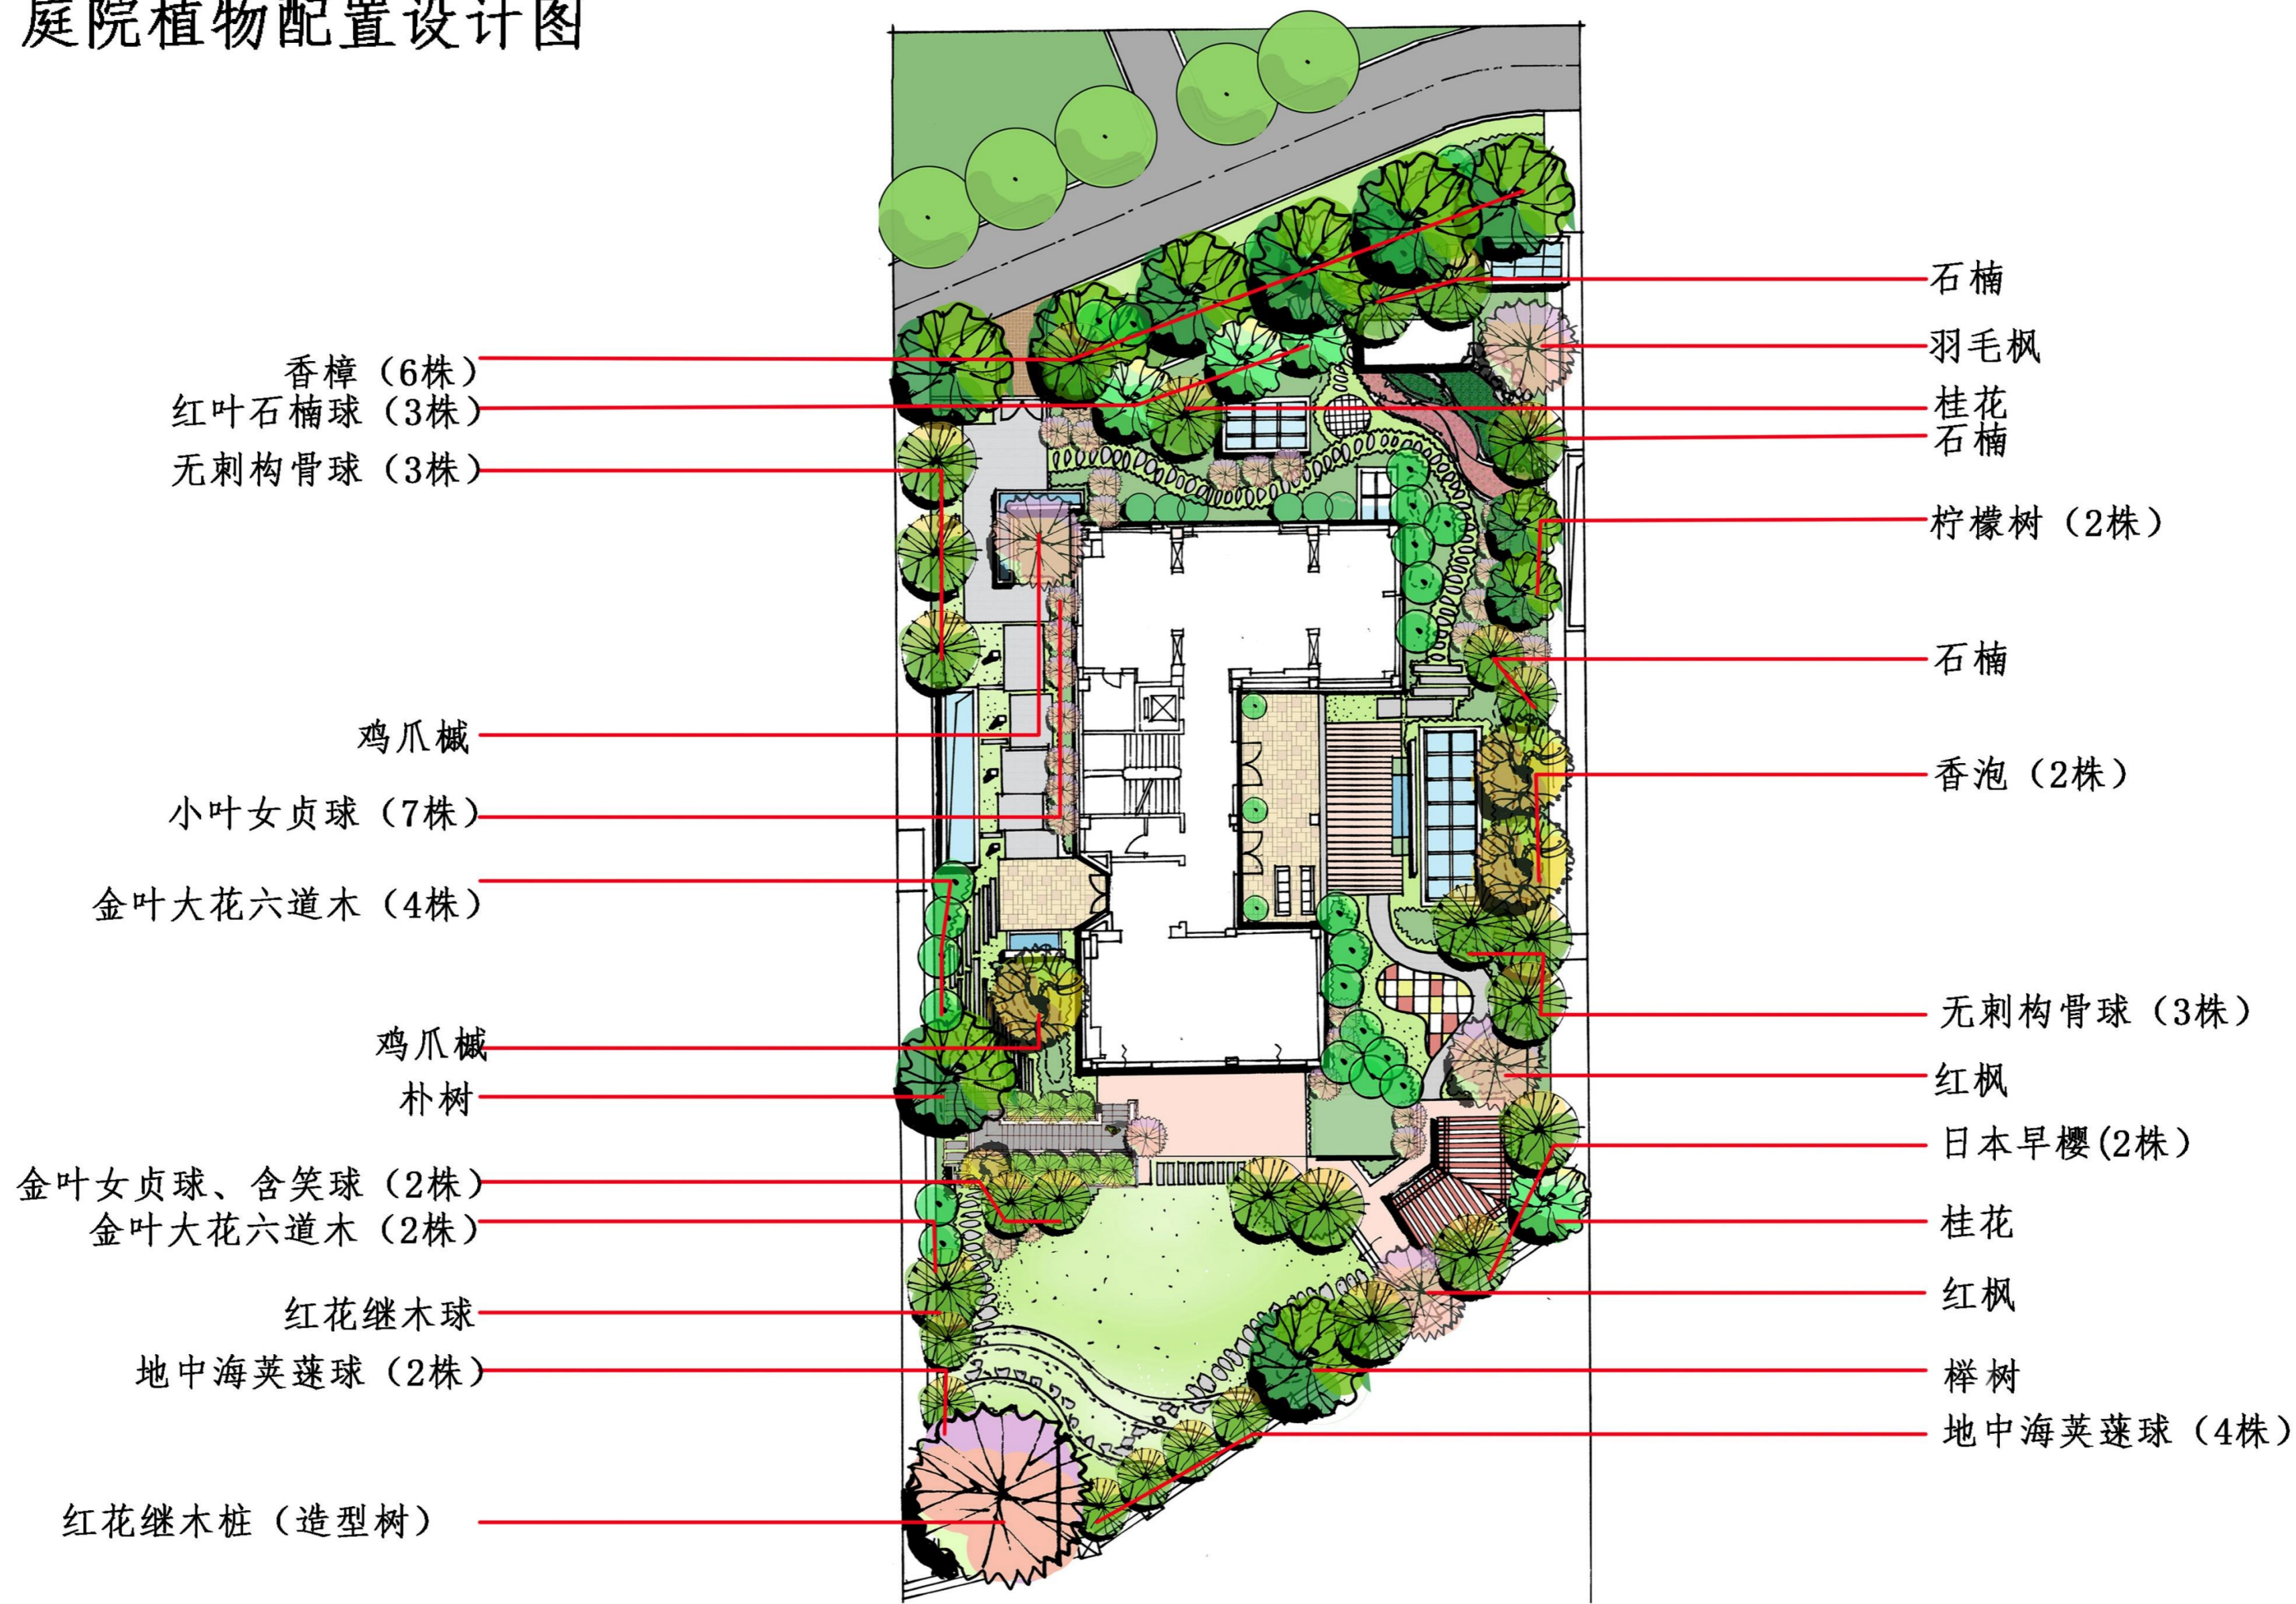

意向图1

效果图1

意向图2

意向图3

效果图2

C
详细设计

古北壹号别墅13号景观方案设计

屋顶花园设计图

屋顶花园设计平面图

意向图1

效果图

C
详细设计

古北壹号别墅13号景观方案设计

意向图2

意向图3

意向图4

庭院植物配置设计图

屋顶花园植物配置设计图

D

Landscape
Intention
Map
景观意向图

庭院植物意向图1

香泡

榉树

D 景观意向图

古北壹号别墅13号景观方案设计

香樟树

鸡爪槭

日本早樱

庭院植物意向图2

- 香樟 (6株)
- 红叶石楠球 (3株)
- 无刺构骨球 (3株)
- 鸡爪槭
- 小叶女贞球 (7株)
- 金叶大花六道木 (4株)
- 鸡爪槭
- 朴树
- 金叶女贞球、含笑球 (2株)
- 金叶大花六道木 (2株)
- 红花继木球
- 地中海英莲球 (2株)
- 红花继木桩 (造型树)

- 石楠
- 羽毛枫
- 桂花
- 石楠
- 柠檬树 (2株)
- 石楠
- 香泡 (2株)
- 无刺构骨球 (3株)
- 红枫
- 日本早樱 (2株)
- 桂花
- 红枫
- 榉树
- 地中海英莲球 (4株)